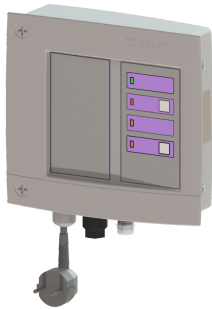

LÖVM Urządź.steruj. Standard 230V, od 01

Dane produktowe

Nr art.: 28073
GTIN: 4026092048948
Grupa Rabatowa: 90

Opis

Wersja	
Seria:	bis 01/2011
Cechy ogólne	
Kolor:	szary
Wymiary	
Ciężar netto:	1,63 kg
Ciężar brutto:	2 kg
Wymiar opakowania:	dł.
Wymiar opakowania:	szer.
Wymiar opakowania:	wys.
Sterowanie	
Stopień ochrony sterownika:	IP 54
Częstotliwość sieciowa:	50 Hz
Napięcie robocze:	230 V
Długość przewodu sieciowego sterownik:	2,5 m
Kontakt bezpotencjałowy:	opcjonalny
Złącze GSM:	nie
Złącze USB:	nie
Funkcja dziennika zdarzeń:	nie
Wyświetlacz wielowierszowy:	nie
Podtrzymywanie bateryjne :	tak
System samodiagnozy (SDS):	tak