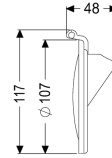

Kłapa zwrotna DN 100

Dane produktowe

Nr art.: 70231
GTIN: 4026092028230
Grupa Rabatowa: 90

Opis

Kłapa zwrotna ze zintegrowaną uszczelką

Wersja

Seria: ab 04/2005

Cechy ogólne

Kolor: fioletowy

Materiał: Tworzywo sztuczne

Wielkość nominalna (DN): 100

Wymiary

Ciężar netto: 0,05 kg

Ciężar brutto: 0,11 kg

Wymiar opakowania: dł.

Wymiar opakowania: szer.

Wymiar opakowania: wys.