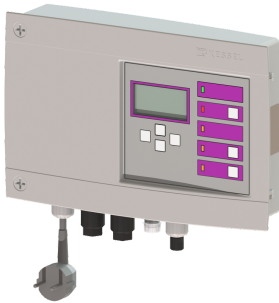

Sterownik Comfort Duo, 230 V

Dane produktowe

Nr art.: 28746
GTIN: 4026092052242
Grupa Rabatowa: 20

Opis

Gotowy do przyłączenia sterownik z wizualnym i akustycznym urządzeniem ostrzegawczym

Wersja

Typ urządzenia: urządzenie dwupompe

Cechy ogólne

Kolor: szary

ATEX: nie

Wymiary

Ciężar netto: 2,34 kg

Ciężar brutto: 2,71 kg

Wymiar opakowania: dł.

Wymiar opakowania: szer.

Wymiar opakowania: wys.

Sterowanie

Stopień ochrony sterownika: IP 54

Częstotliwość sieciowa: 50 Hz

Napięcie robocze: 230 V

Długość przewodu sieciowego sterownik: 1,4 m

Kontakt bezpotencjałowy: opcjonalny

Złącze GSM: tak